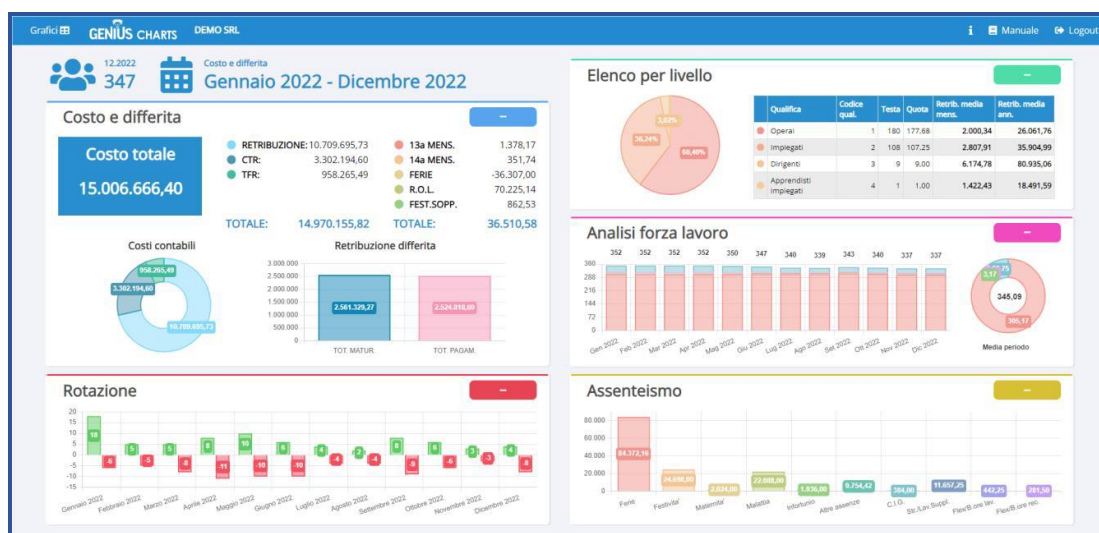

Novara, 15.05.2024

Spett.le
CLIENTE

GENIUS CHARTS

Grafici interattivi

Siamo lieti di annunciare la realizzazione della sezione **ASSENTEISMO** sul portale **Charts – grafici interattivi**, che permette di visualizzare l'andamento, mensile ovvero progressivo, delle ore di presenza e assenza prelevate dal calendario delle buste paga.

Con **CHARTS** potrai esplorare liberamente i dati utilizzando ricerche avanzate e selezioni globali, garantendo all'utente una visione immediata dei dati, supportata da rappresentazioni grafiche.

Riportiamo di seguito i tabulati rappresentati:

Economici
Costo e differita
Costo voci LUL
Elenco per livello
Money

Forza lavoro
Analisi
Rotazione
Organico

Assenteismo
Dashboard
Analisi
Confronto LAV

CLICCA PER ACCEDERE AL VIDEO DI PRESENTAZIONE

Per maggiori informazioni potete contattare il servizio commerciale: 0321/674343 – sales@clsystem.it

Cordiali saluti.

CL SYSTEM INFORMATICA SRL

CL SYSTEM INFORMATICA SRL

28100 NOVARA Via Marconi 14 - PI/CF 01552360032 - REA NOVARA 0181868

Tel. 0321.674343 - Fax 0321.674345 - info@clsystem.it

www.clsystem.it